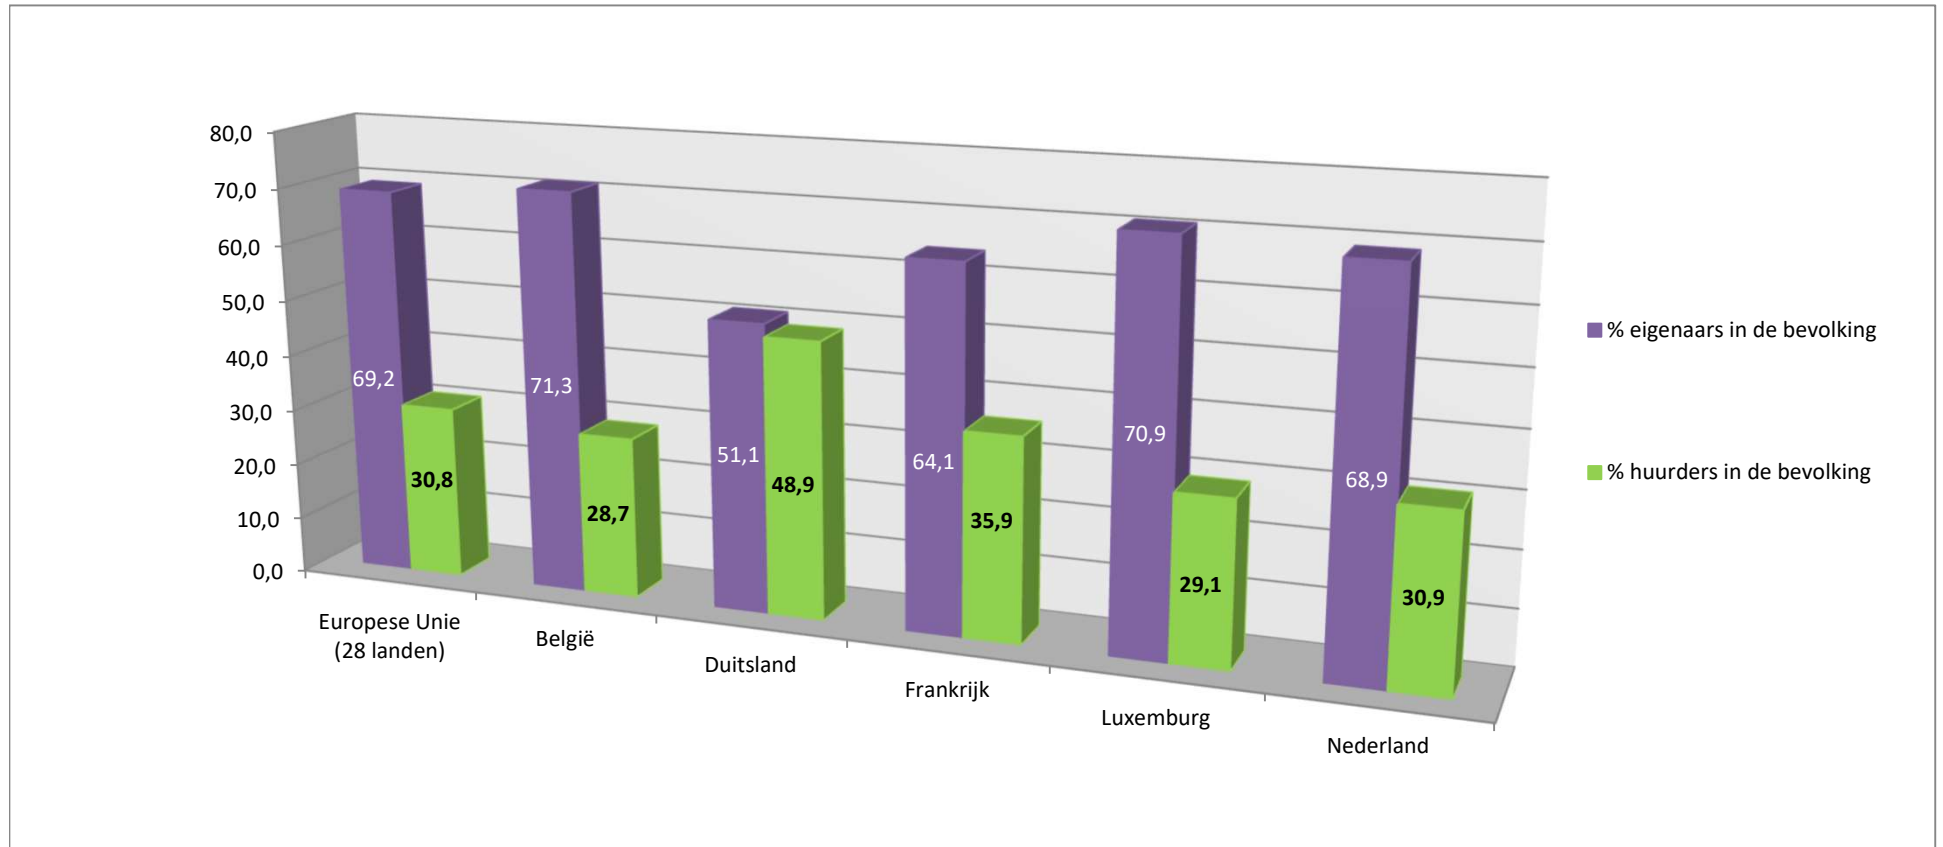

BEWONERSSTATUUT (IN %)

Bron: Eurostat, EU-SILC, 2019

Datum aanpassing: 19 november 2021