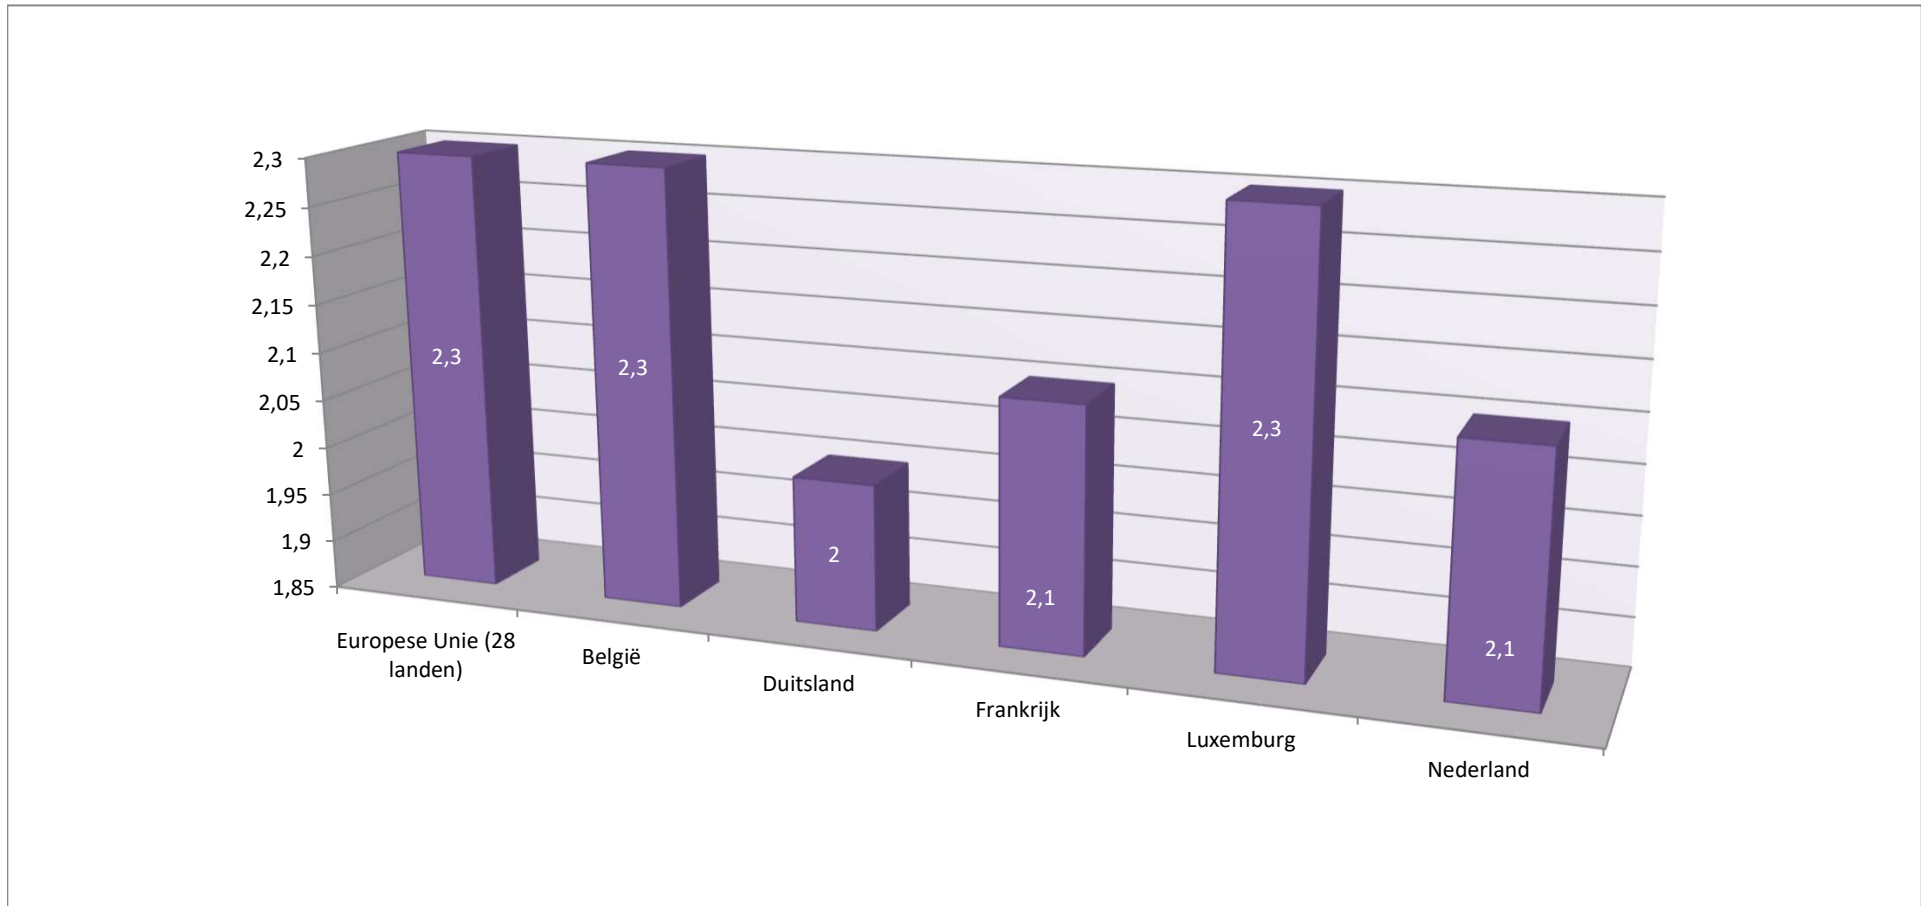

## GEMIDDELDE HUISHOUDGROOTTE

Bron: Eurostat, EU-SILC, 2019

Datum aanpassing: 19 november 2021