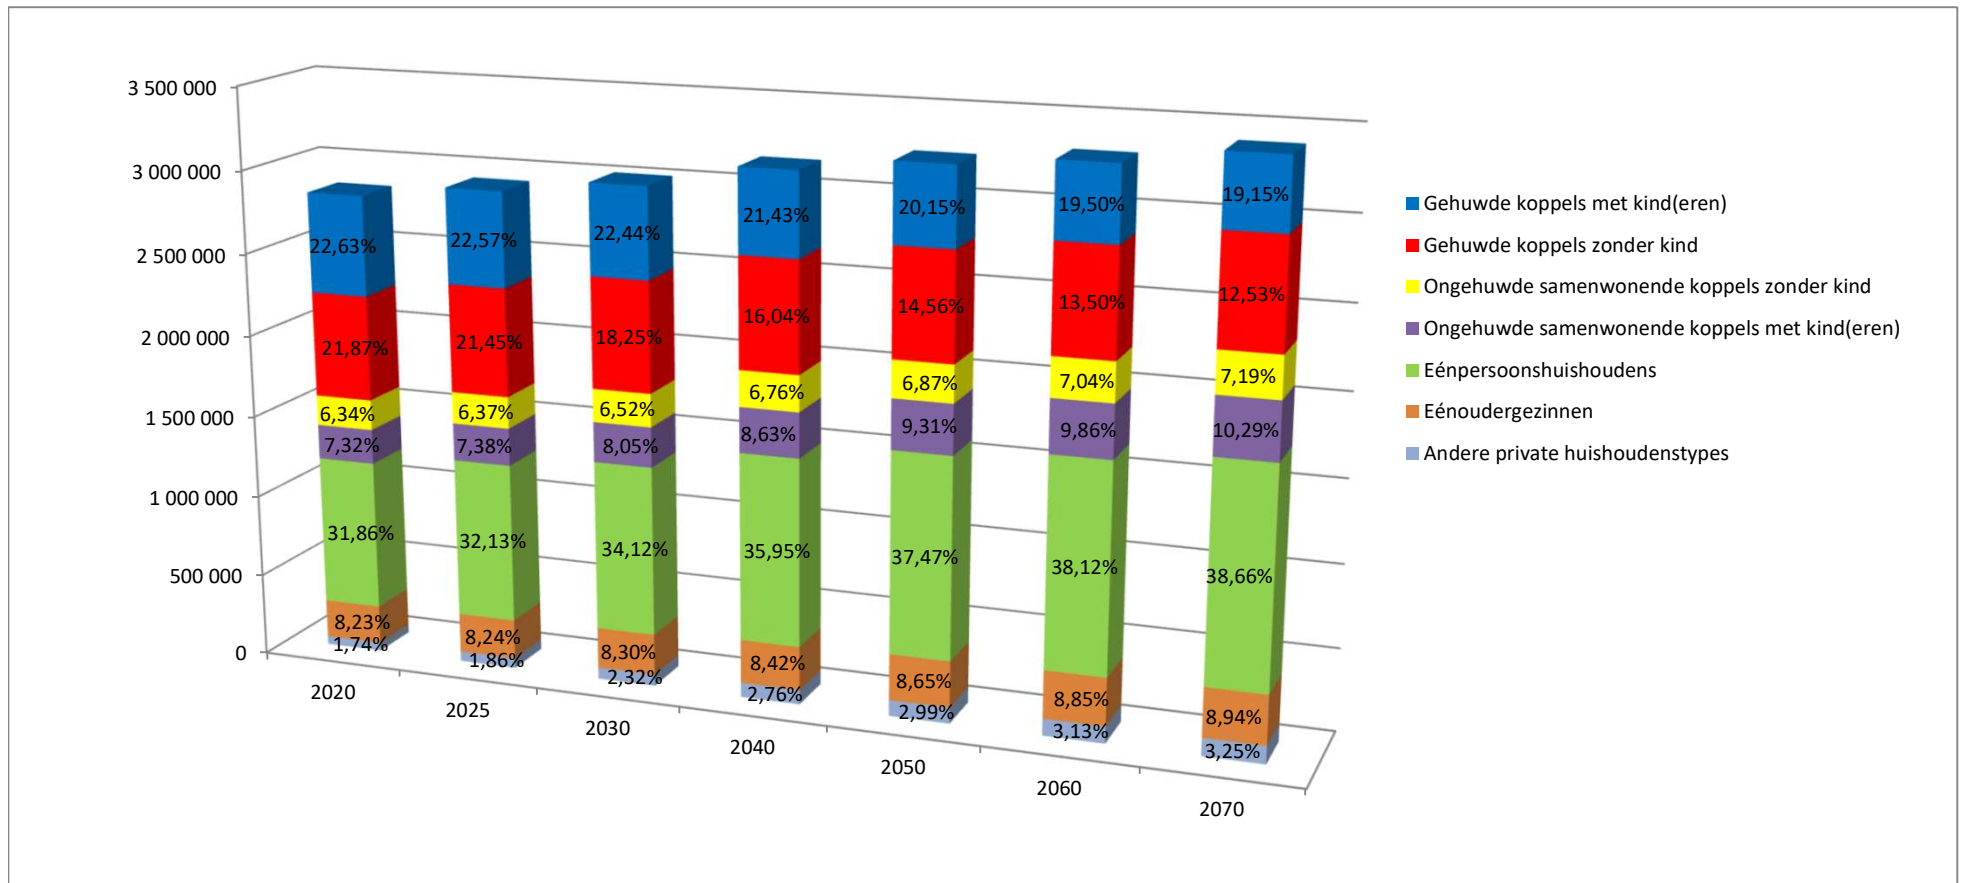

## HUISHOUDENSPROJECTIES NAAR HUISHOUDTYPE

Bron: Federaal Planbureau

Datum aanpassing: 18 november 2021