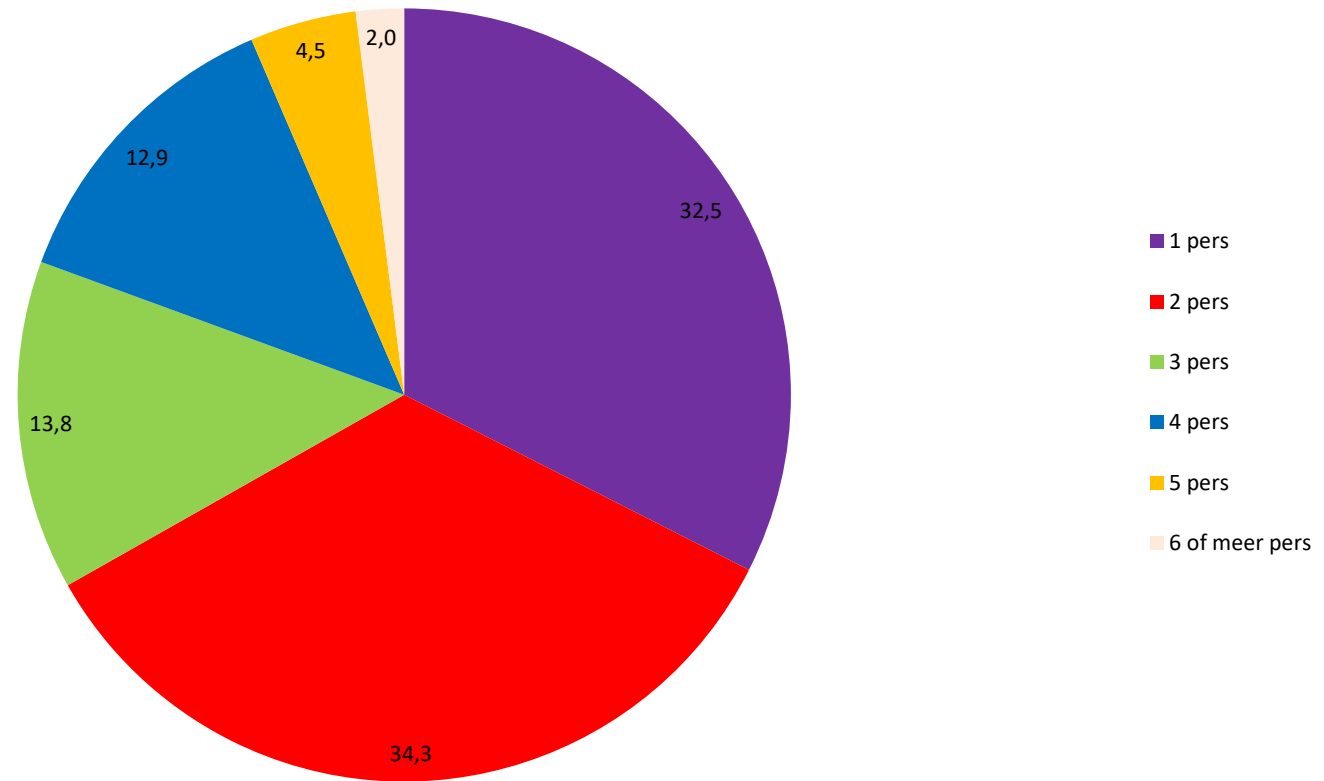

VERDELING HUISHOUDENS NAAR HUISHOUDGROOTTE (IN %)

Bron: Statistiek Vlaanderen, 2021

Datum aanpassing: 18 november 2021