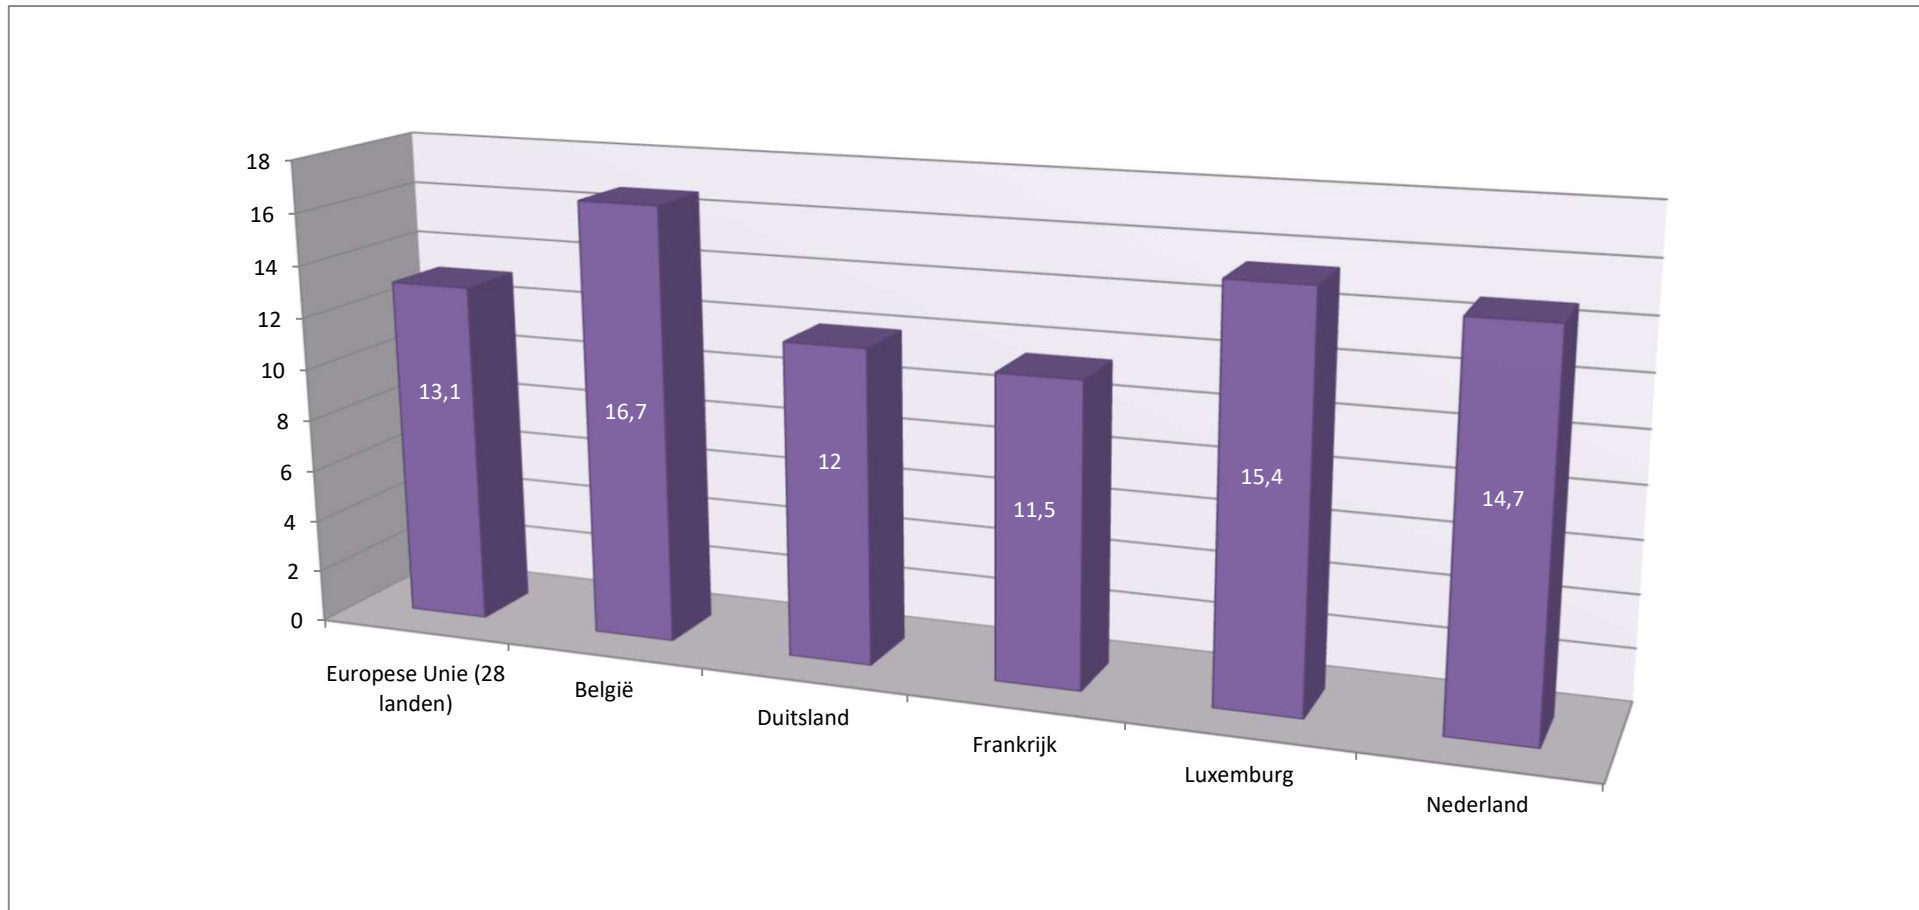

% VAN DE BEVOLKING IN EEN WONING MET VOCHTPROBLEMEN

Bron: Eurostat, EU-SILC, 2019

Datum aanpassing: 18 november 2021