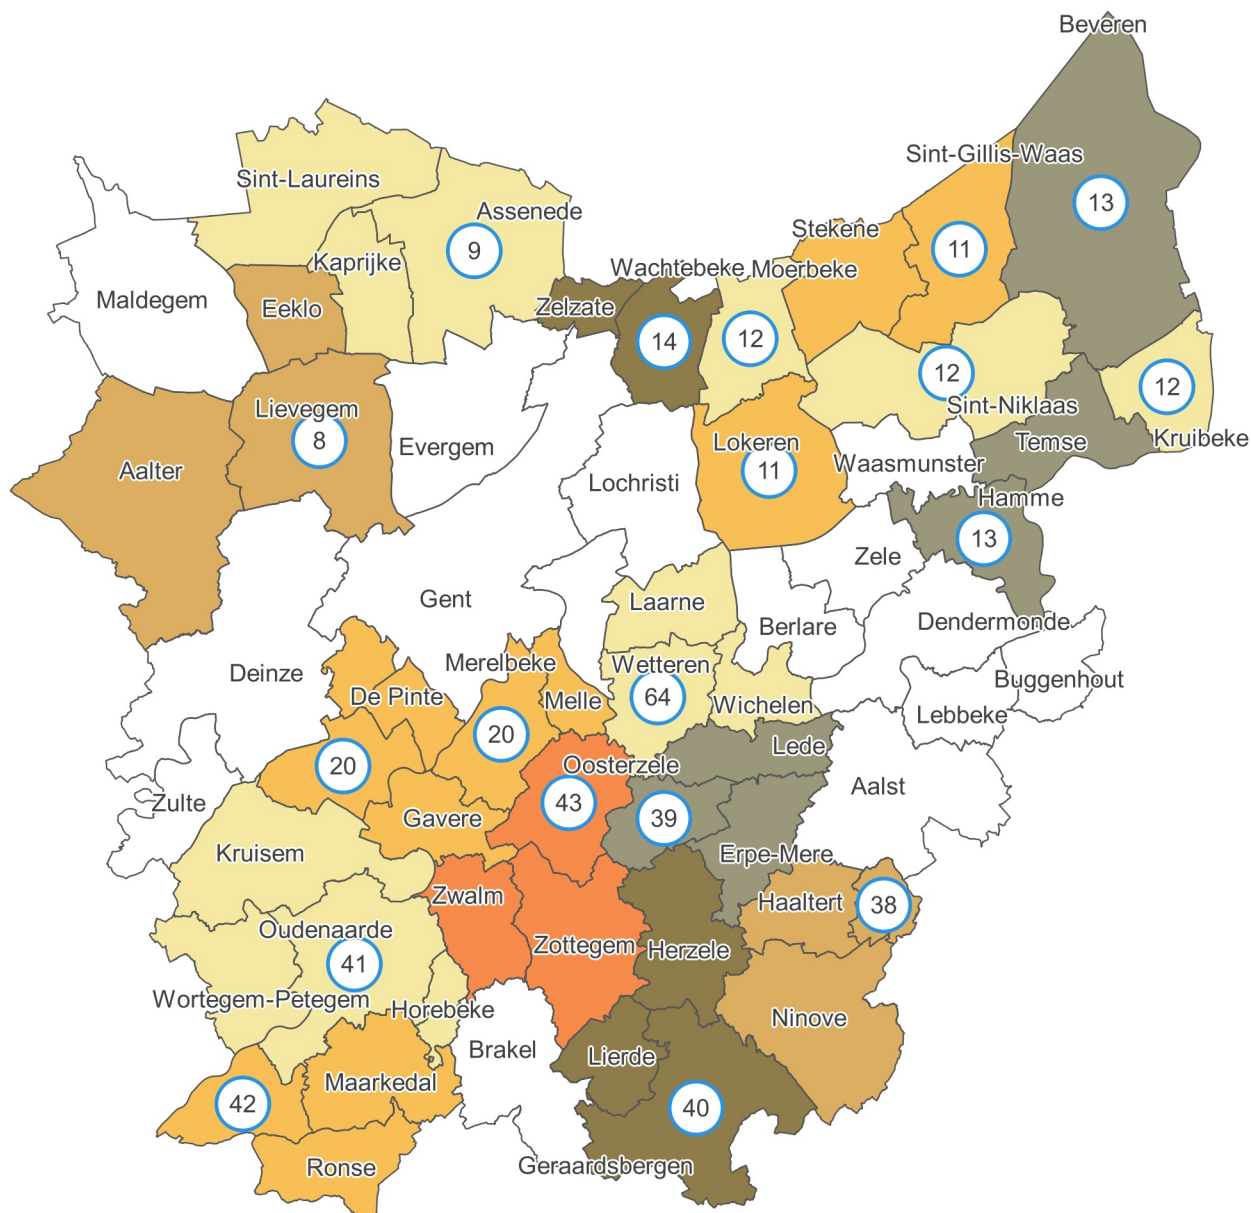

Gesubsidieerde projecten lokaal woonbeleid Oost-Vlaanderen

01.01.2020

14 projecten - 45 gemeenten

- 8. IGS Aalter - Eeklo - Lievegem
- 9. IGS Assenede - Kaprijke - Sint-Laureins
- 11. IGS Waas 1
- 12. IGS Waas 2
- 13. IGS Waas 3
- 14. IGS Wachtebeke Zelzate
- 20. ILV Wonen Leie & Schelde
- 38. SOLVA Cluster DE-HA-NI
- 39. SOLVA Cluster EM-LE-SLH
- 41. SOLVA Cluster HO-KR-OU-WP
- 42. SOLVA Cluster KL-MA-RO
- 43. SOLVA Cluster OO-ZO-ZW
- 64. Woonplus