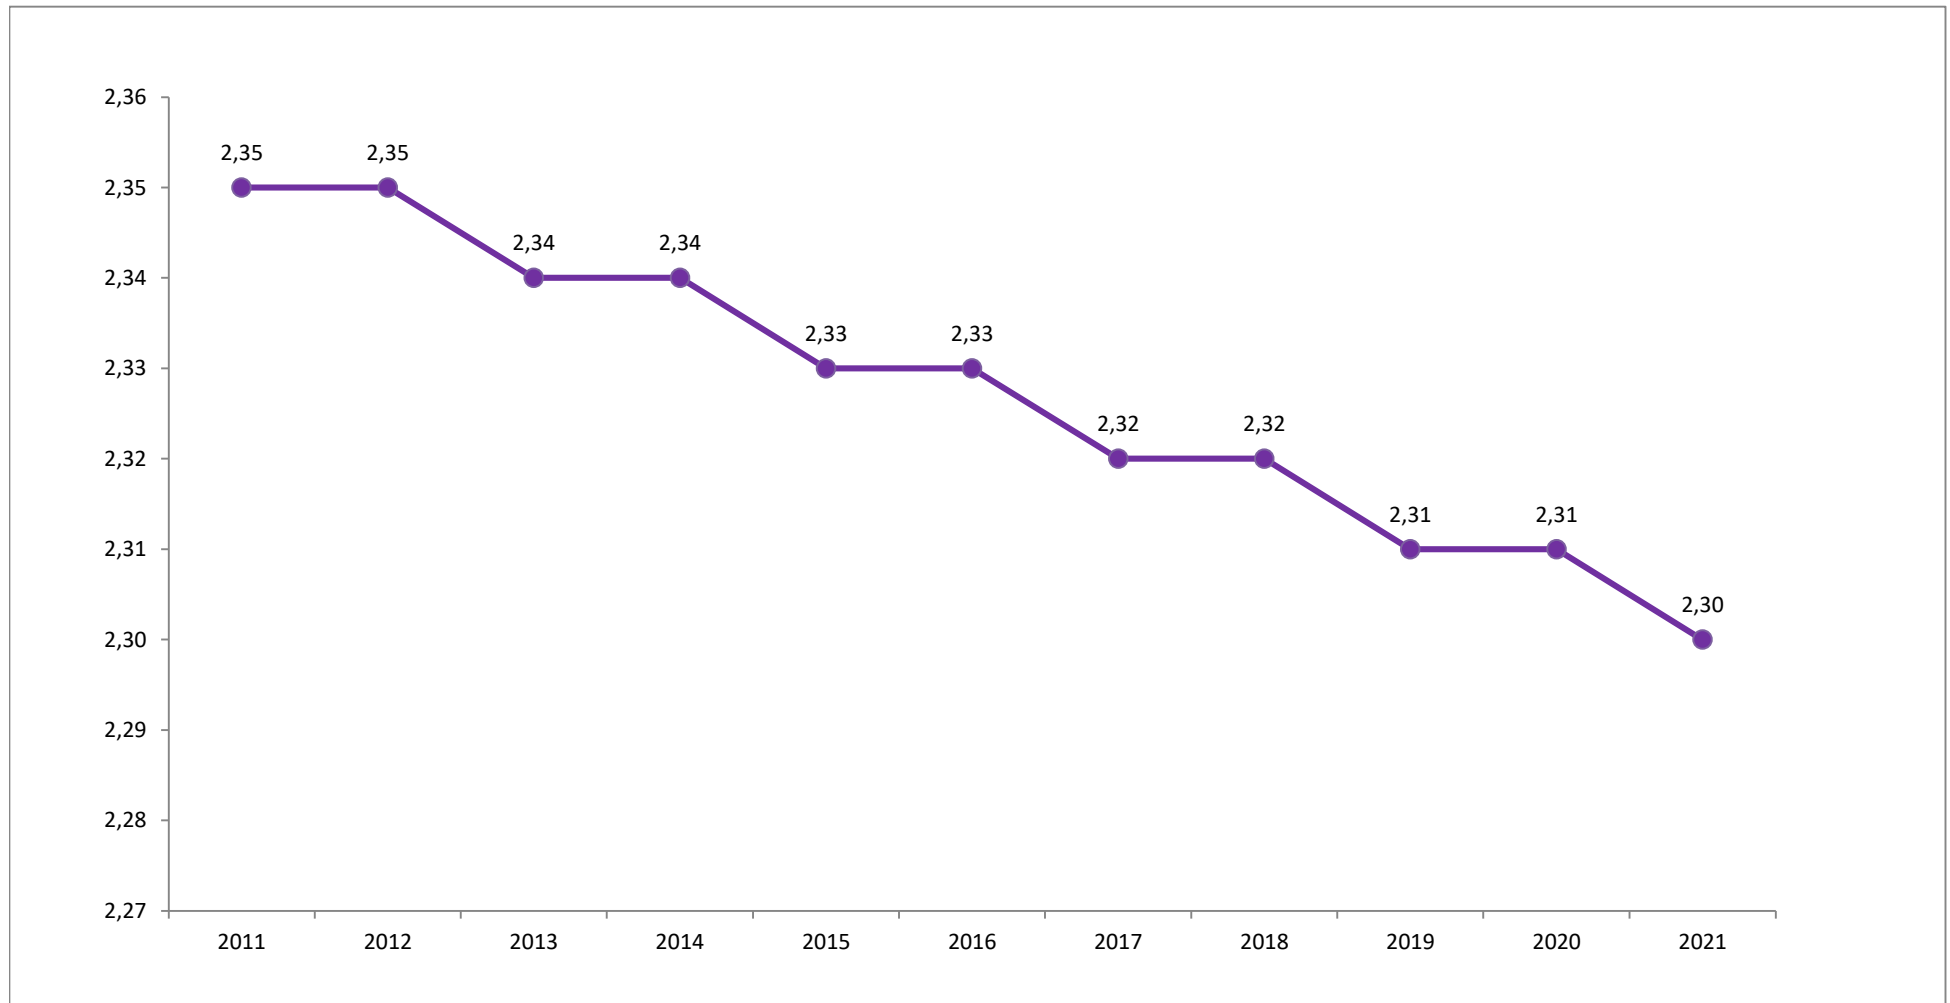

GEMIDDELDE HUISHOUDGROOTTE

Bron: Statistiek Vlaanderen

Datum aanpassing: 18 november 2021